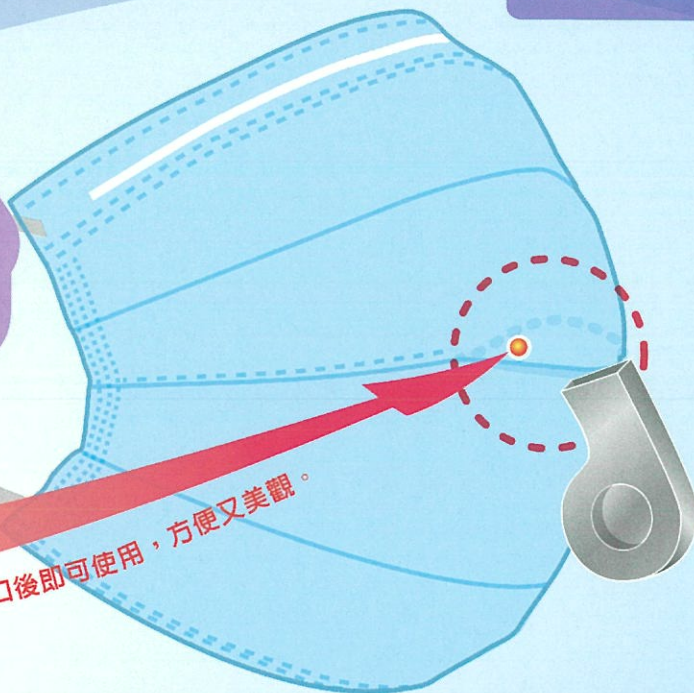

# 吸食暨吹哨 口罩

## 隱藏開口

可將吸管一端或口哨頭，輕壓開口下方穿過隱藏開口後即可使用，方便又美觀。

## 創新設計

獨步全球的隙縫設計配戴時，仍可方便進行茶水、咖啡或飲料等吸食。另外可提供交通警察、消防員、警衛或社區守衛執行勤務等，進行吹哨指揮工作。

## 使用說明

- 

手持口罩，將折疊處展開成立體狀。
- 

鼻樑片朝外，戴上耳掛帶，使口罩完整覆蓋口鼻與下巴。
- 

雙指壓合鼻樑片，務必使口罩與鼻子、臉頰緊密貼合。
- 

將吸管一端或口哨頭輕壓開口下方穿過隱藏開口後即可使用、吸食或吹哨指揮工作。

配戴口罩時仍可方便進行茶水、咖啡或飲料吸食等

適合交通警察、消防員及警衛吹哨指揮時配戴