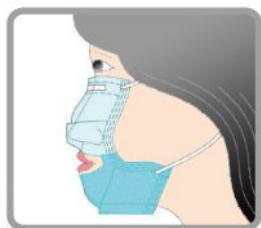

開口型
New

吸水面罩

Absorbent Mask

美容護臉、餵食及洗牙等...

您可以更安全、更舒適、更優雅

Facial cosmetic, feeding and teeth cleaning with safety, comfort and elegance
A whole new experience, right in your face!
規格：

(1)標準式
M 成人

S 兒童

MA 成人-附黏性膠帶

(2)護目式
MA 成人-附黏性泡棉

SA 兒童-附黏性泡棉

特點：
(1)創新實用

特殊設計，中央開口專為美容護臉、餵食及洗牙等設計，同時覆蓋鼻部。

(2)貼心設計

耳掛式配戴方便，完整覆蓋面部，防止水霧或汙染物碰觸臉部，舒適又安全。

(3)抗污防染

設有吸水層強力吸收體液水液，大幅減少汙染衣物。

**2014年
日本東京**

**2013年
台灣台北**

**2011年
韓國首爾**
榮獲各國國際發明展金牌獎殊榮

© 2019.06

吸水面罩 / 一般型(無開口)

產品型式	尺寸(SIZE)	產品結構	包裝形式
標準式	成人(M)	四層： 外層/防潑水層 中層/強力吸水層 中層/過濾層 內層/親水層	(A)吊卡盒裝：10片/盒 (B)塑袋包裝：單片 X30包/盒 (C)裸裝：50片/盒
	兒童(S)		
標準式+黏性膠帶	成人(MA)		
	兒童(SA)		