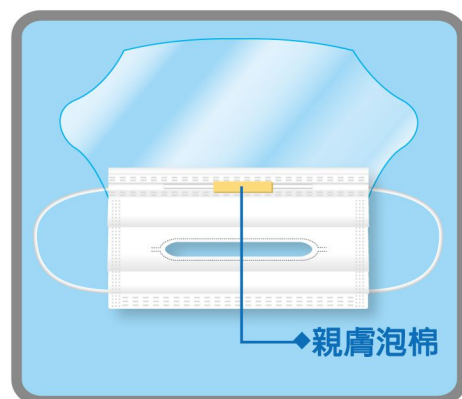

MA 成人-附黏性膠帶

(2)護目式
MA 成人-附黏性泡棉

SA 兒童-附黏性泡棉

特點：
(1)創新實用

特殊設計，中央開口專為美容護臉、餵食及洗牙等設計，同時覆蓋鼻部。

(2)貼心設計

耳掛式配戴方便，完整覆蓋面部，防止水霧或汙染物碰觸臉部，舒適又安全。

(3)抗污防染

設有吸水層強力吸收體液水液，大幅減少汙染衣物。

**2014年
日本東京**

**2013年
台灣台北**

**2011年
韓國首爾**
榮獲各國國際發明展金牌獎殊榮

© 2019.06

吸水面罩 / 一般型(無開口)

產品型式	尺寸(SIZE)	產品結構	包裝形式
標準式	成人(M)	四層： 外層/防潑水層 中層/強力吸水層 中層/過濾層 內層/親水層	(A)吊卡盒裝：10片/盒 (B)塑袋包裝：單片 X30包/盒 (C)裸裝：50片/盒
	兒童(S)		
標準式+黏性膠帶	成人(MA)		
	兒童(SA)		

吸水面罩 / 開口型

產品型式	尺寸(SIZE)	產品結構	包裝形式
標準式	成人(M)	三層： 外層/防潑水層 中層/強力吸水層 內層/親水層	(A)吊卡盒裝：10片/盒 (B)塑袋包裝：單片 X30包/盒 (C)裸裝：50片/盒
	兒童(S)		
標準式+黏性膠帶	成人(MA)		
	兒童(SA)		

吸水面罩 / 護目開口型

產品型式	尺寸(SIZE)	產品結構	包裝形式
護目式+黏性膠帶	成人(MA)	三層： 外層/防潑水層 中層/強力吸水層 內層/親水層	(A)裸裝：50片/盒
	兒童(SA)		

備註：

規格：防滑黏性膠帶（黏性膠帶高約1mm；長×寬：約 25X10mm ±2）

開口型 吸水面罩(標準式)-背面

開口型 吸水面罩(護目式)-背面