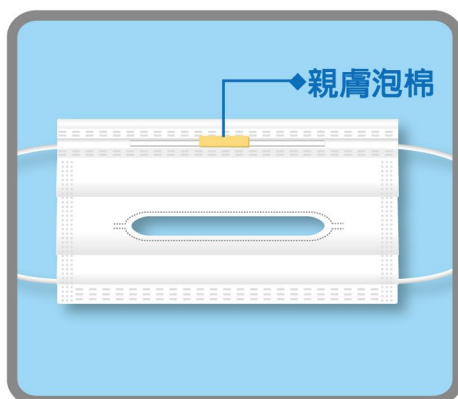

設有吸水層強力吸收體液水液，大幅減少汙染衣物。

**2014年
日本東京**

**2013年
台灣台北**

**2011年
韓國首爾**
榮獲各國國際發明展金牌獎殊榮

© 2019.06

吸水面罩 / 一般型(無開口)

產品型式	尺寸(SIZE)	產品結構	包裝形式
標準式	成人(M)	四層： 外層/防潑水層 中層/強力吸水層 中層/過濾層 內層/親水層	(A)吊卡盒裝：10片/盒 (B)塑袋包裝：單片 X30包/盒 (C)裸裝：50片/盒
	兒童(S)		
標準式+黏性膠帶	成人(MA)		
	兒童(SA)		

吸水面罩 / 開口型

產品型式	尺寸(SIZE)	產品結構	包裝形式
標準式	成人(M)	三層： 外層/防潑水層 中層/強力吸水層 內層/親水層	(A)吊卡盒裝：10片/盒 (B)塑袋包裝：單片 X30包/盒 (C)裸裝：50片/盒
	兒童(S)		
標準式+黏性膠帶	成人(MA)		
	兒童(SA)		

吸水面罩 / 護目開口型

產品型式	尺寸(SIZE)	產品結構	包裝形式
護目式+黏性膠帶	成人(MA)	三層： 外層/防潑水層 中層/強力吸水層 內層/親水層	(A)裸裝：50片/盒
	兒童(SA)		

備註：

規格：防滑黏性膠帶（黏性膠帶高約1mm；長×寬：約 25X10mm ±2）

開口型 吸水面罩(標準式)-背面

開口型 吸水面罩(護目式)-背面