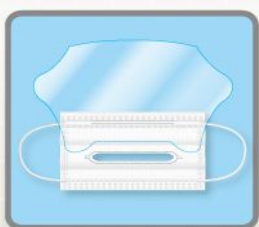

開口型
New

吸水面罩

Absorbent Mask

美容護臉、餵食及洗牙等...

您可以更安全、更舒適、更優雅

Facial cosmetic, feeding and teeth cleaning with safety, comfort and elegance
A whole new experience, right in your face!
規格：

(1)標準式
M 成人

S 兒童

MA 成人-附黏性膠帶

(2)護目式
MA 成人-附黏性泡棉

SA 兒童-附黏性泡棉

特點：
(1)創新實用

特殊設計，中央開口專為美容護臉、餵食及洗牙等設計，同時覆蓋鼻部。

(2)貼心設計

耳掛式配戴方便，完整覆蓋面部，防止水霧或汙染物碰觸臉部，舒適又安全。

(3)抗污防染

設有吸水層強力吸收體液水液，大幅減少汙染衣物。

**2014年
日本東京**

**2013年
台灣台北**

**2011年
韓國首爾**
榮獲各國國際發明展金牌獎殊榮

© 2019.06

吸水面罩 / 一般型(無開口)

產品型式	尺寸(SIZE)	產品結構	包裝形式
標準式	成人(M)	四層： 外層/防潑水層 中層/強力吸水層 中層/過濾層 內層/親水層	(A)吊卡盒裝：10片/盒 (B)塑袋包裝：單片 X30包/盒 (C)裸裝：50片/盒
	兒童(S)		
標準式+黏性膠帶	成人(MA)		
	兒童(SA)		

吸水面罩 / 開口型

產品型式	尺寸(SIZE)	產品結構	包裝形式
標準式	成人(M)	三層： 外層/防潑水層 中層/強力吸水層 內層/親水層	(A)吊卡盒裝：10片/盒 (B)塑袋包裝：單片 X30包/盒 (C)裸裝：50片/盒
	兒童(S)		
標準式+黏性膠帶	成人(MA)		
	兒童(SA)		

吸水面罩 / 護目開口型

產品型式	尺寸(SIZE)	產品結構	包裝形式
護目式+黏性膠帶	成人(MA)	三層： 外層/防潑水層 中層/強力吸水層 內層/親水層	(A)裸裝：50片/盒
	兒童(SA)		